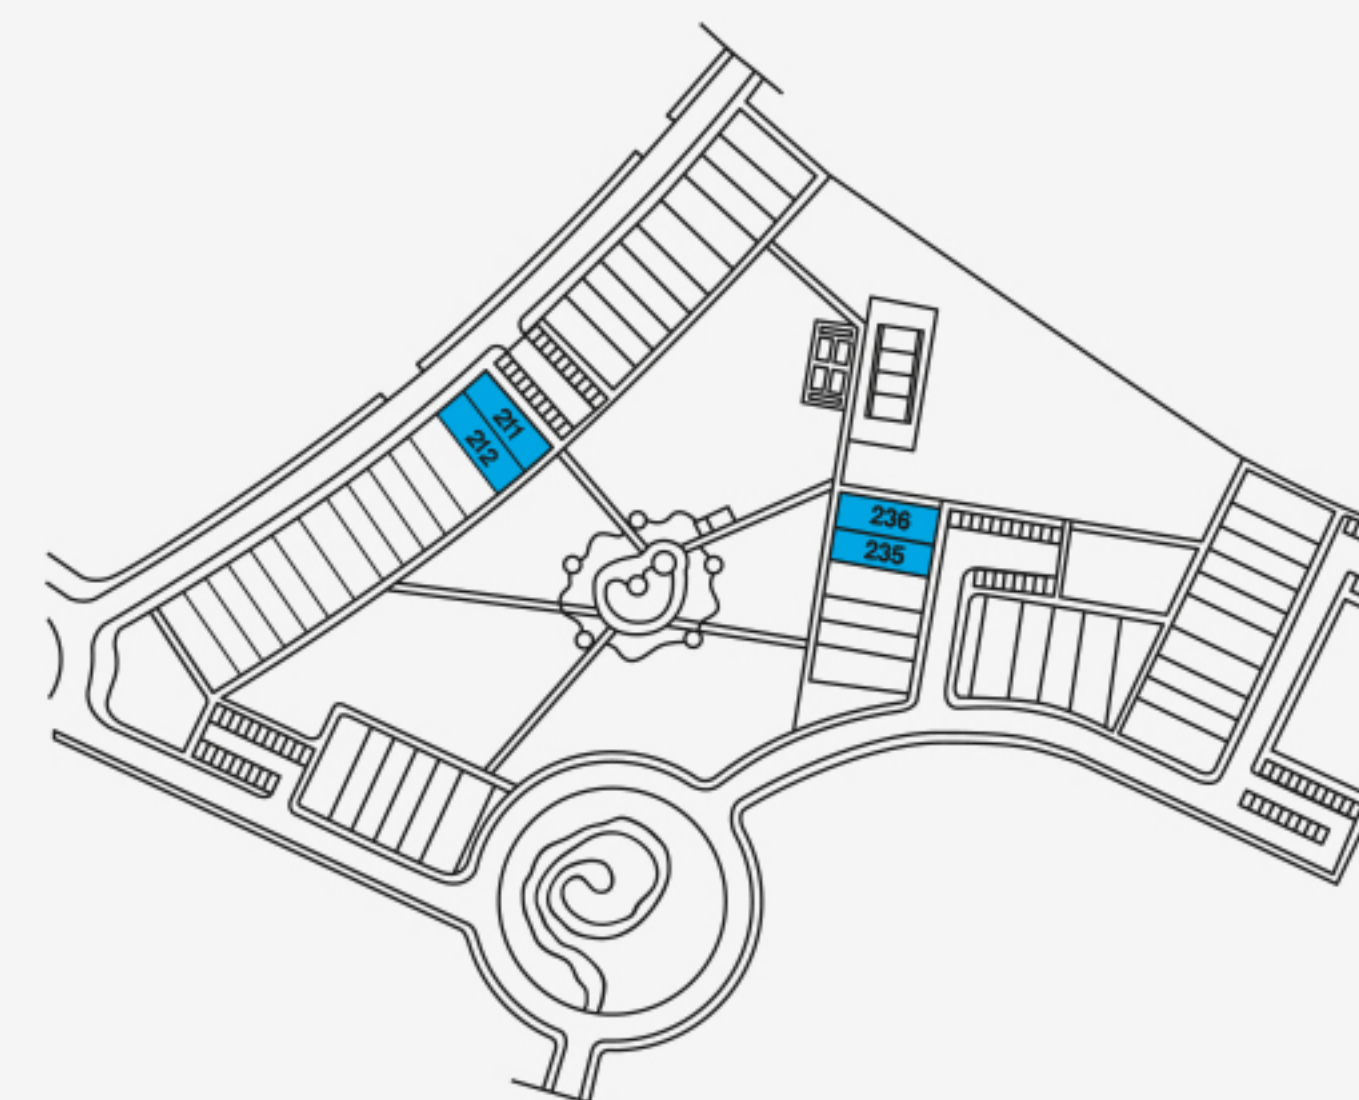

| Superficies abiertas              | Sup. útil                   |
|-----------------------------------|-----------------------------|
| Porche                            | 19,80 m <sup>2</sup>        |
| Jardín                            | 227,20 m <sup>2</sup>       |
| Azotea                            | 24,30 m <sup>2</sup>        |
| <b>Total superficies abiertas</b> | <b>271,30 m<sup>2</sup></b> |