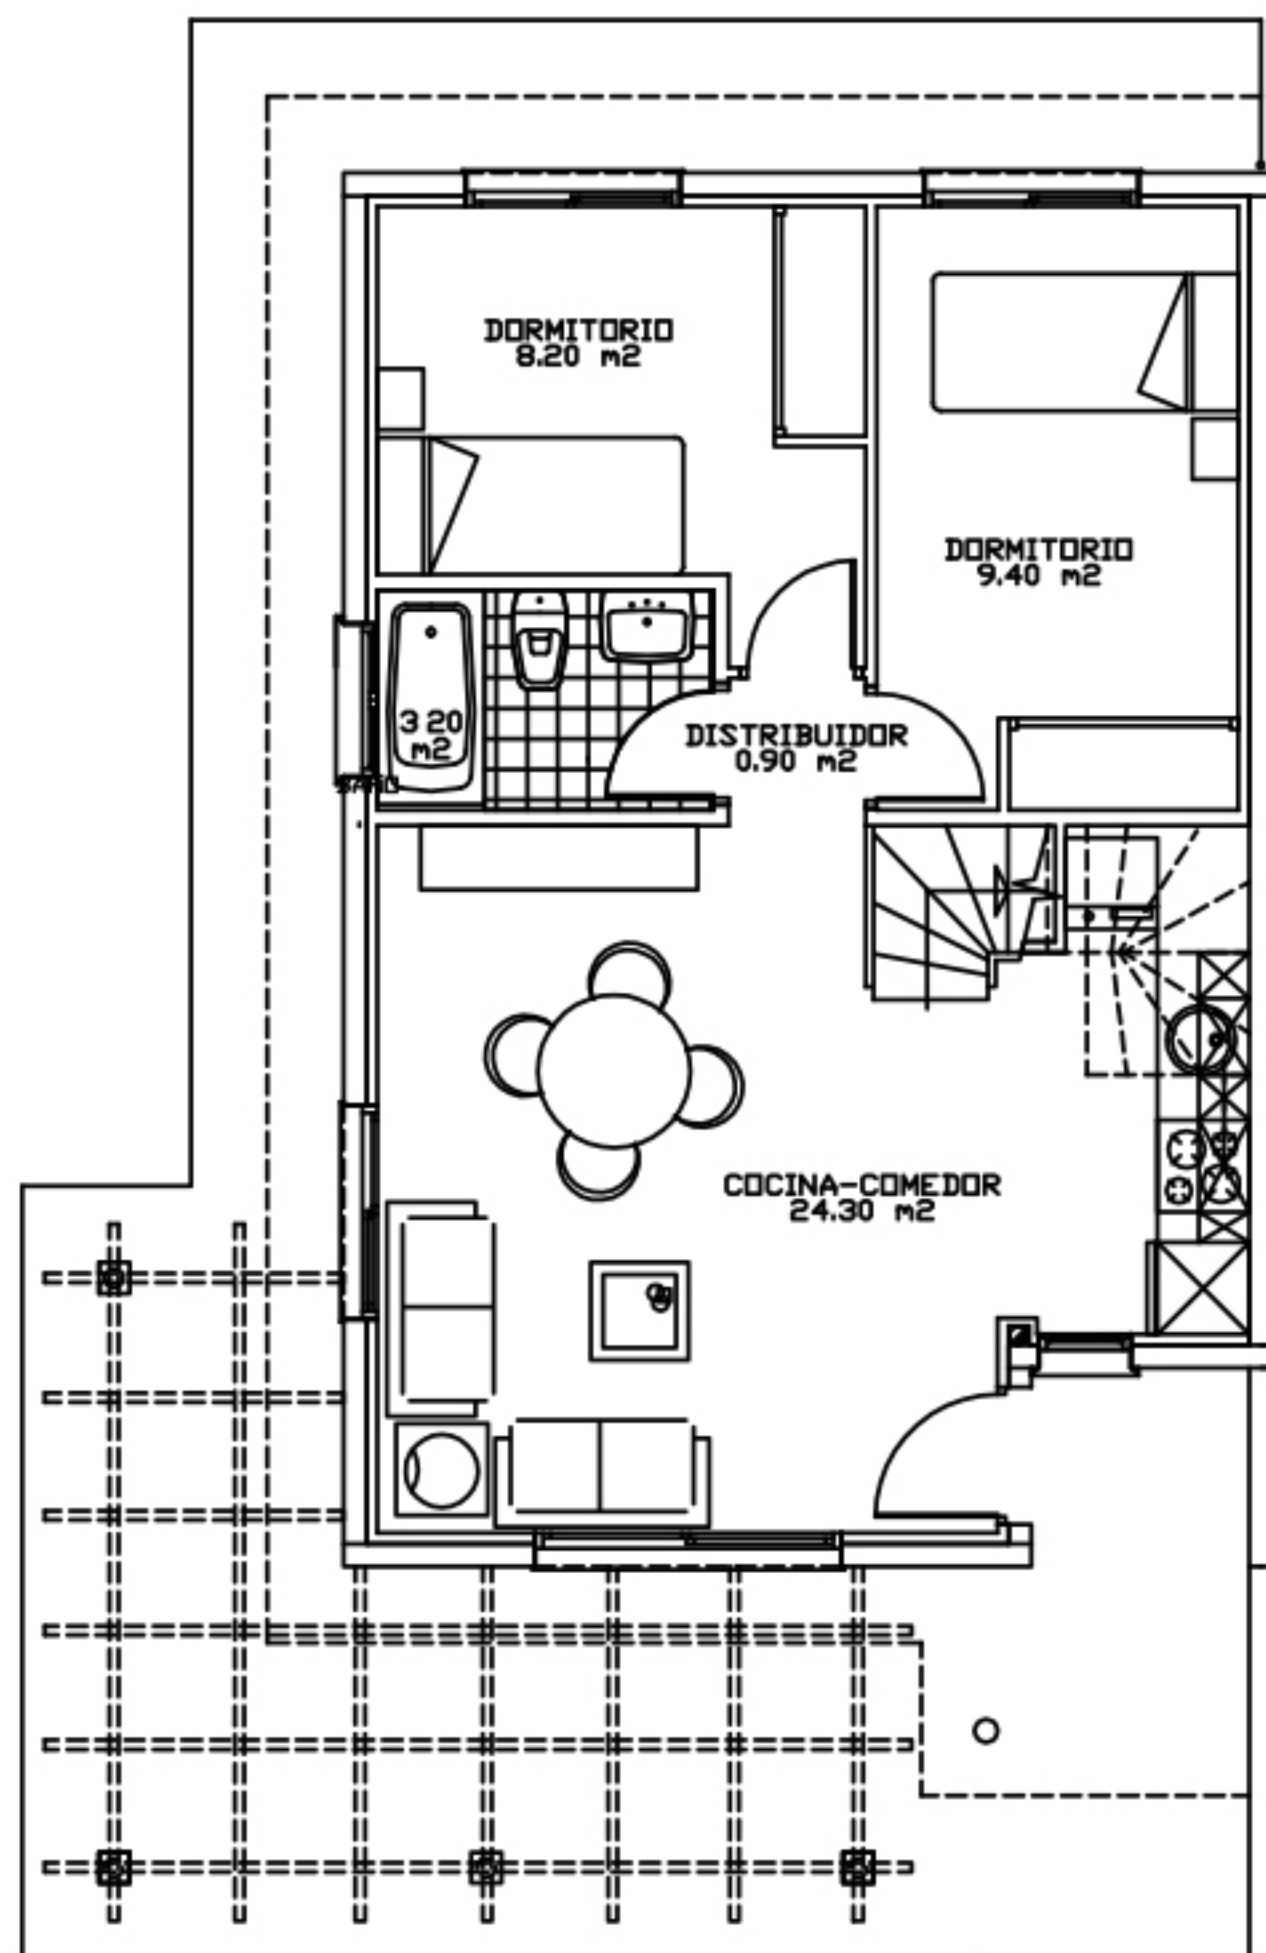

# Plano Tipo. OASIS DOS

## VIVIENDAS DE TRES DORMITORIOS

Planta Baja

Planta Primera

Vivienda tipo 3D  
Total sup. const. 76,50 m<sup>2</sup>

| PLANTA BAJA           | Sup. útil                  | Sup. const.                |
|-----------------------|----------------------------|----------------------------|
| Cocina-Comedor        | 24,30 m <sup>2</sup>       |                            |
| Dormitorio 1          | 9,40 m <sup>2</sup>        |                            |
| Dormitorio 2          | 8,20 m <sup>2</sup>        |                            |
| Baño                  | 3,20 m <sup>2</sup>        |                            |
| Distribuidor          | 0,90 m <sup>2</sup>        |                            |
| <b>Total pl. baja</b> | <b>46,00 m<sup>2</sup></b> | <b>52,50 m<sup>2</sup></b> |

| PLANTA PRIMERA           | Sup. útil                  | Sup. const.                |
|--------------------------|----------------------------|----------------------------|
| Dormitorio               | 12,30 m <sup>2</sup>       |                            |
| Baño                     | 4,10 m <sup>2</sup>        |                            |
| Distribuidor             | 1,10 m <sup>2</sup>        |                            |
| <b>Total pl. primera</b> | <b>17,50 m<sup>2</sup></b> | <b>24,00 m<sup>2</sup></b> |

| Superficies abiertas              | Sup. útil                   |
|-----------------------------------|-----------------------------|
| Porche                            | 19,80 m <sup>2</sup>        |
| Jardín                            | 227,20 m <sup>2</sup>       |
| Azotea                            | 24,30 m <sup>2</sup>        |
| <b>Total superficies abiertas</b> | <b>271,30 m<sup>2</sup></b> |