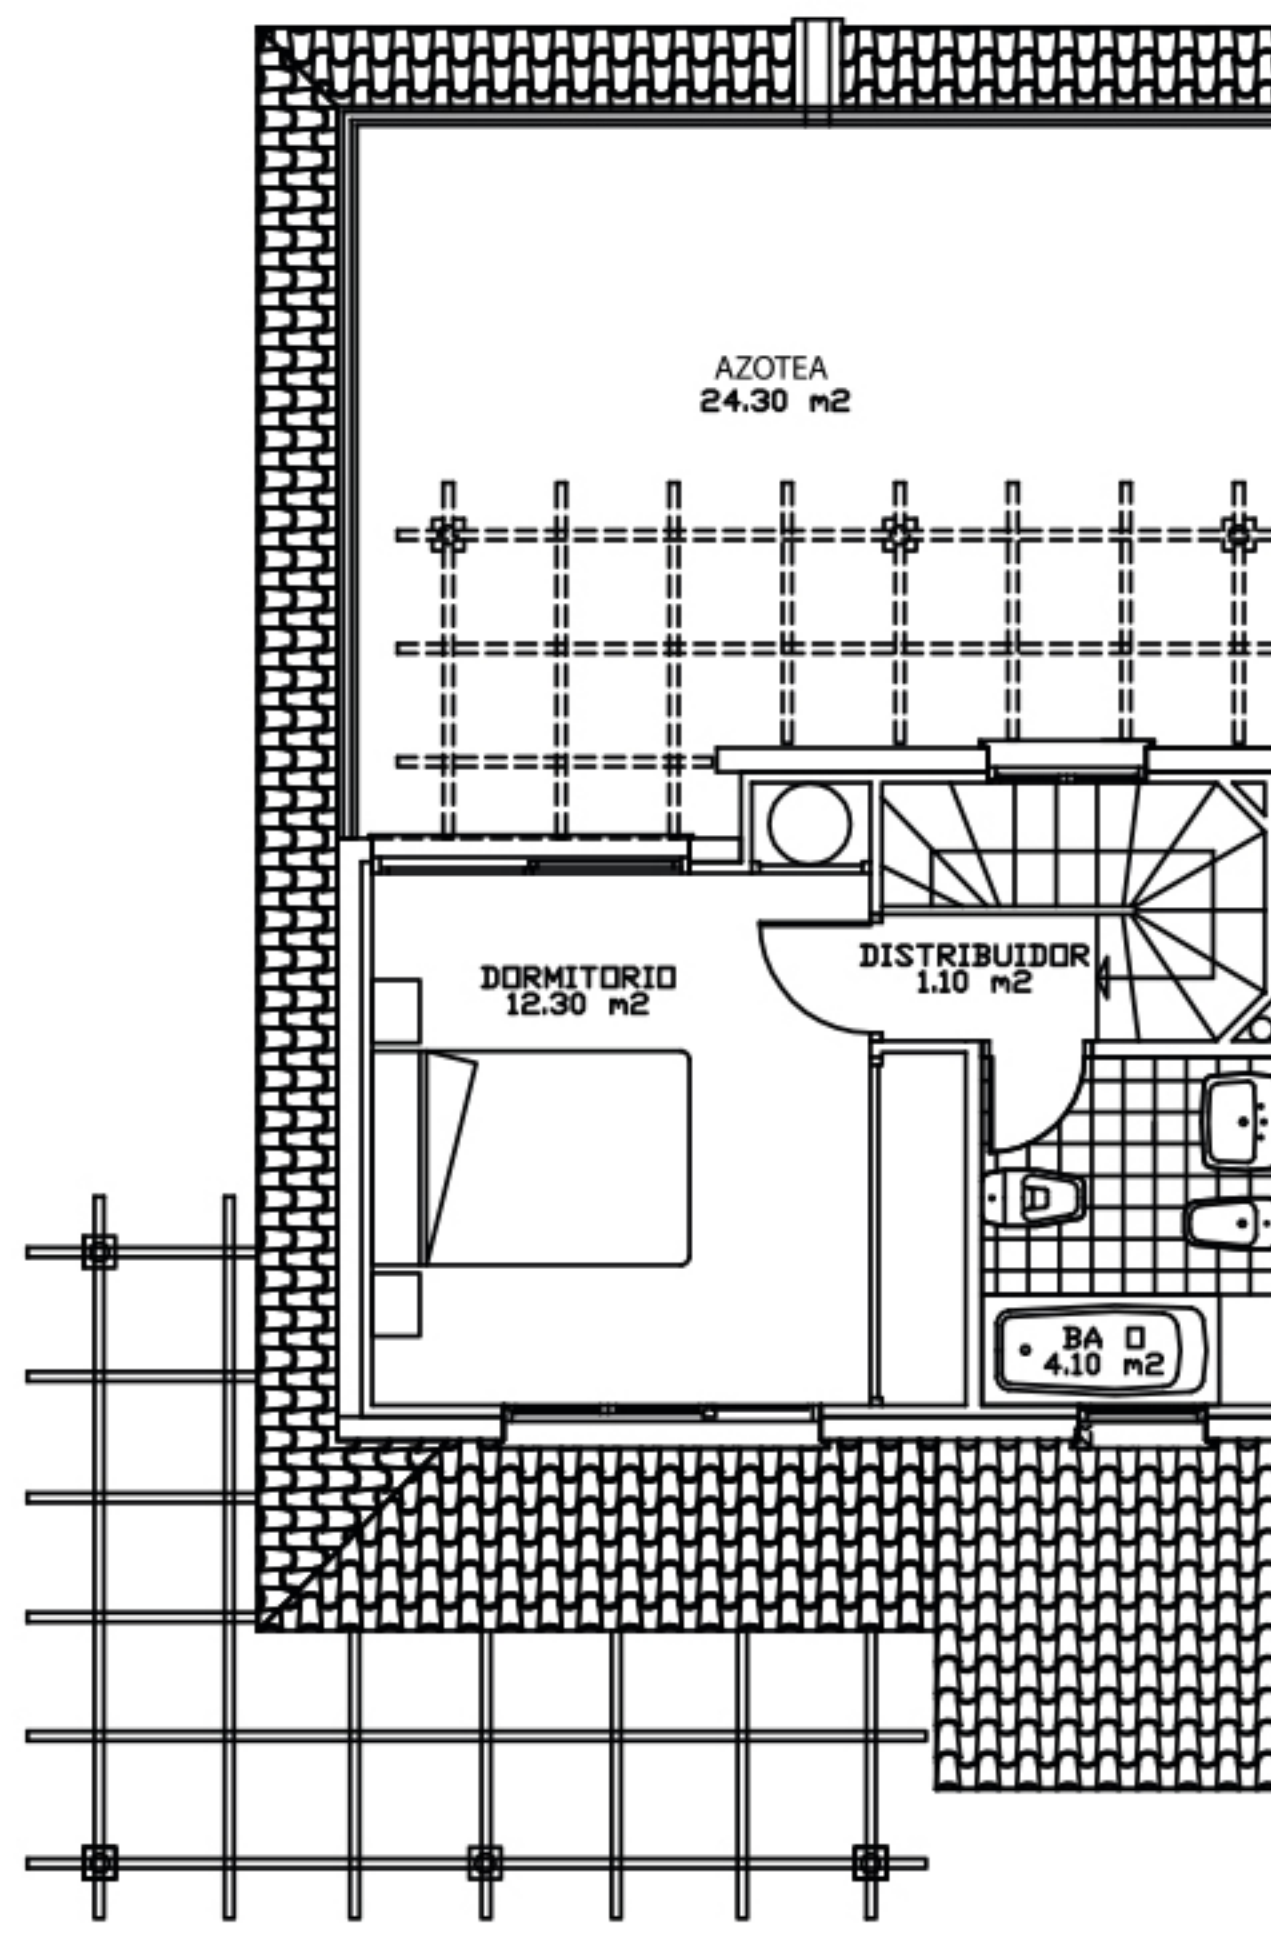

# Plano Tipo. OASIS DOS

## VIVIENDAS DE TRES DORMITORIOS

Planta Baja

Planta Primera

Vivienda tipo 3D  
Total sup. const. 76,50 m<sup>2</sup>

| PLANTA BAJA           | Sup. útil                  | Sup. const.                |
|-----------------------|----------------------------|----------------------------|
| Cocina-Comedor        | 24,30 m <sup>2</sup>       |                            |
| Dormitorio 1          | 9,40 m <sup>2</sup>        |                            |
| Dormitorio 2          | 8,20 m <sup>2</sup>        |                            |
| Baño                  | 3,20 m <sup>2</sup>        |                            |
| Distribuidor          | 0,90 m <sup>2</sup>        |                            |
| <b>Total pl. baja</b> | <b>46,00 m<sup>2</sup></b> | <b>52,50 m<sup>2</sup></b> |